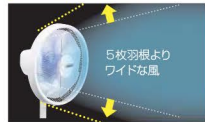

ワイドな風を届けるツイストウイング

7枚羽根でワイドな風
新型ツイスト7枚羽根は、より広範囲に柔らかな風を届けます。