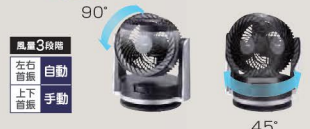

YCL-15TS

左右自動首振り