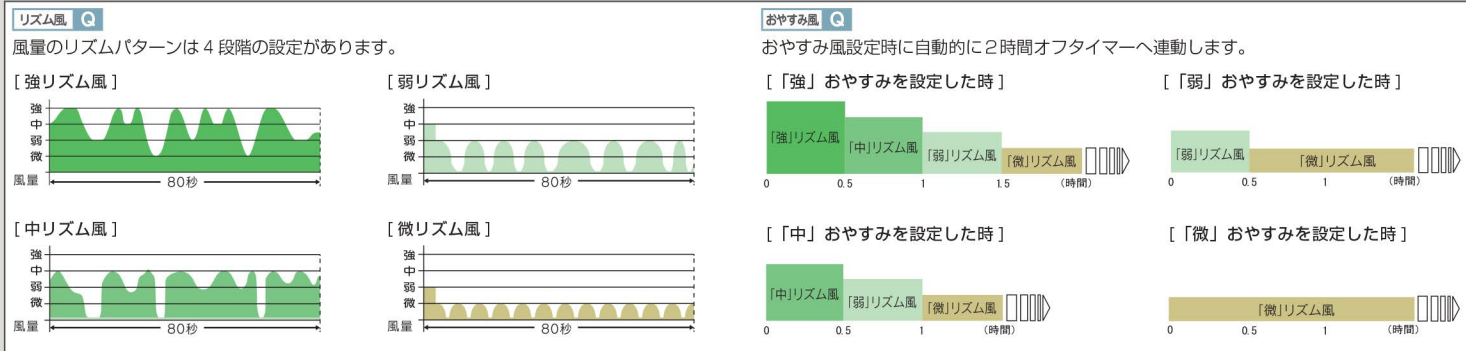

【対応機種】YT-D3409TFR、YT-D3411TFCR、YT-D3412TFR、YT-D3413TM、YT-D3414TFR、YT-D3415TFR