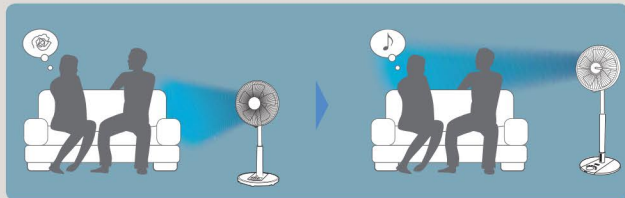

ハイリビングファン

背の高い扇風機なら テーブルやソファの背もたれより
高い位置から風を送るので風が遮られず、無駄なく涼しい

YT-402TR

40cm羽根 / 高さ最大 141cm

YT-401T

40cm羽根 / 高さ最大 141cm