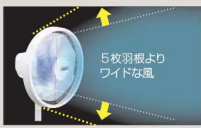

超微風も作り出すツイストウイング7枚羽根

5枚羽根よりワイドな風
7枚羽根でワイドな風
新型ツイスト7枚羽根は、より広範囲に柔らかな風を届けます。

ion 自然の恵み、マイナスイオン

マイナスイオンでおうちライフが居心地アップ

人気商品

ion

フルリモコン
風量3段階
切タイマー 6
入タイマー 6
切り忘れ防止
8時間自動OFF
リズム風 B
おやすみ風 B
コンパクト収納

① BL (ブルー)
品番 4979966483119
サイズ W36×D34.5×H70.5(86)cm □ 3.2kg

② PK (ピンク)

YT-3308TRI
マイナスイオンを作って飛ばす扇風機
森にいるような清涼感。マイナスイオンには気持ち落ち着きリフレッシュ効果があるといわれています。