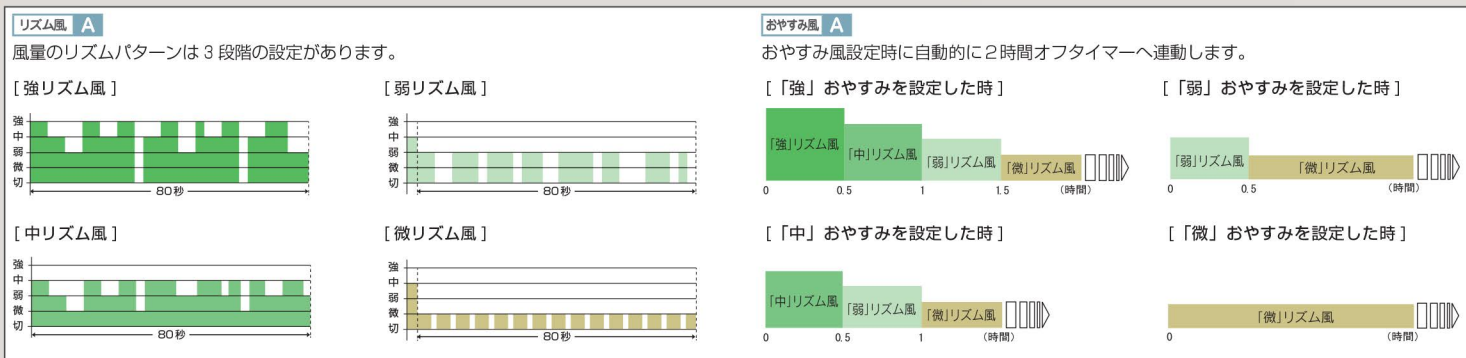

### ●おやすみ風

なめらかな変化でさわやかなおやすみ風。設定された風量と時間によって自動的に風量が変わります。おやすみ風を設定すると自動的に2時間オフタイマーに連動し、2時間後運転をストップします。

【対応機種】YT-D3407TFRS、YTW-D361TR

【対応機種】YT-D3409TFR、YT-D3411TFCR、YT-D3412TFR、YT-D3413TM、YT-D3414TFR、YT-D3415TFR