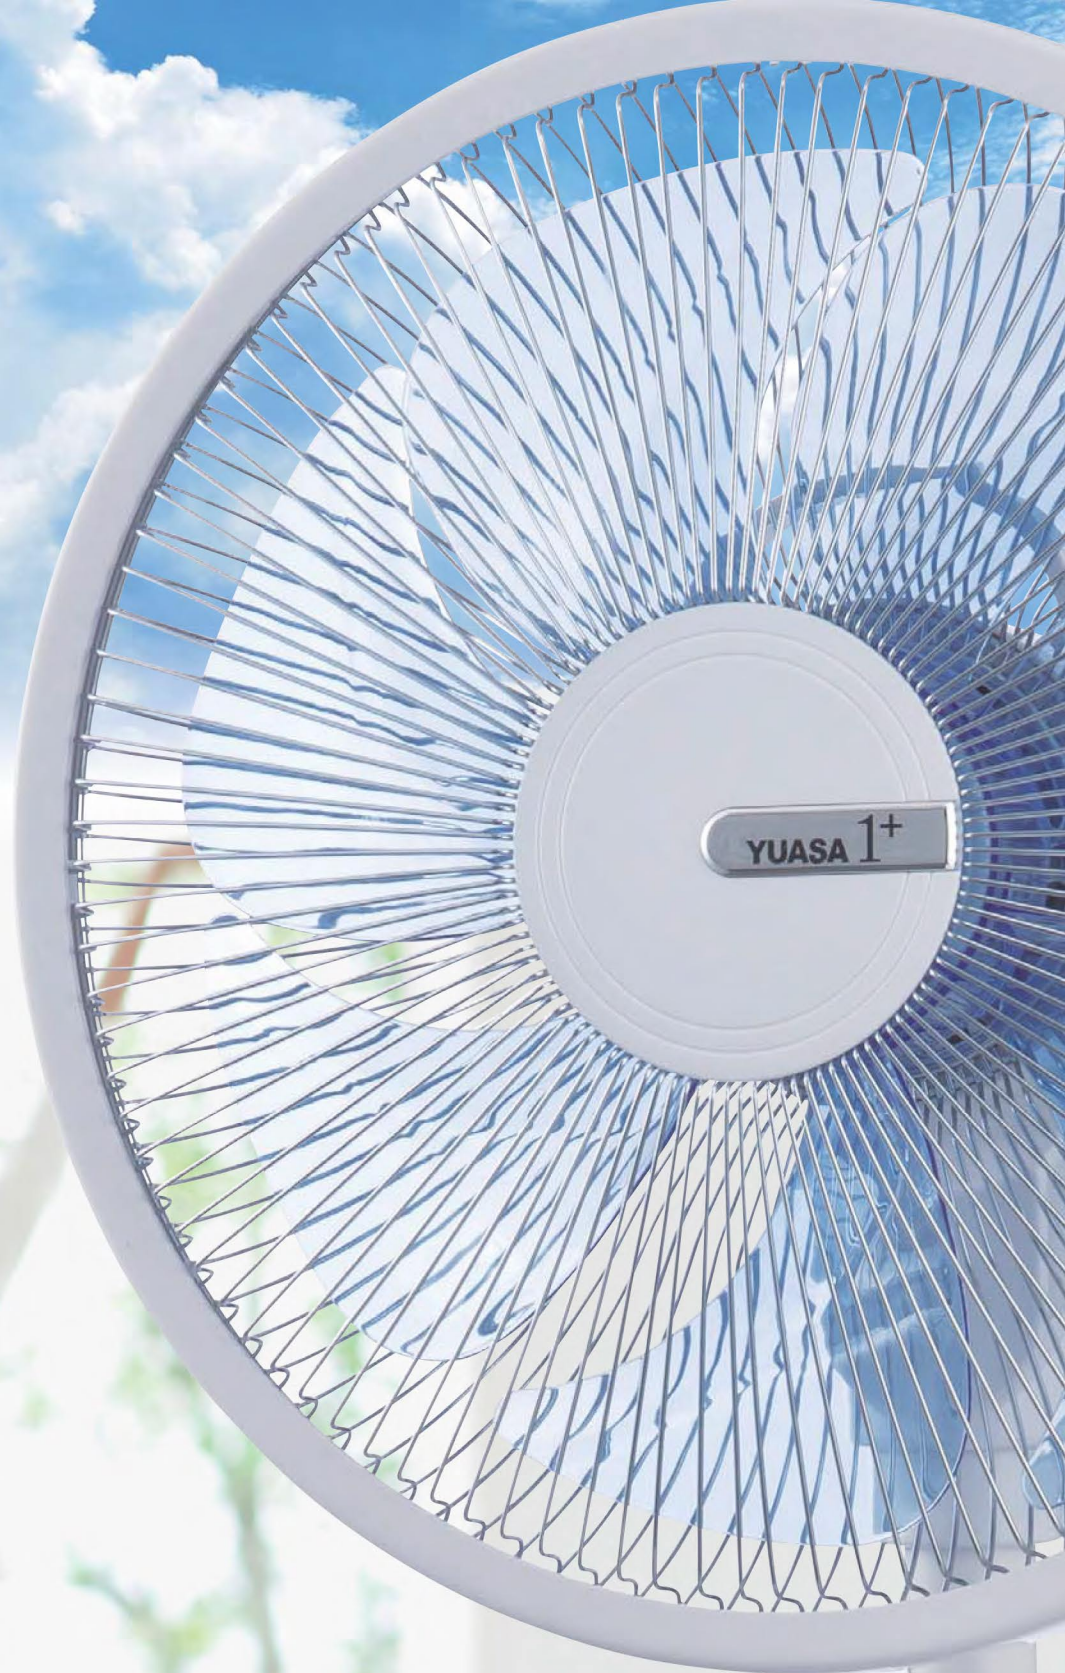

2016 - 夏  
夏物総合カタログ

YUASA 1+

SUMMER LIFE COLLECTION

**YUASA**

リビング扇 / フロアー扇 / タワー扇 / 壁掛扇  
卓上扇 / クリップ扇 / サーキュレーター  
水風扇 / ミストファン / 工場扇

あなたに合わせて Change to Fit !

■機能アイコン

	微風 / 心地よく優しい風量設定。赤ちゃんやご年配の方にも快適な風です。
	超微風 / 心地よいやわらかな優しい風量設定。赤ちゃんやご年配の方にも快適な風です。赤ちゃんやご年配の方にも快適な風です。
	リズム風 P / リズム風 / リズミカルにめらめらに、より自然の風に近い心地よい風です。
	おやすみ風 S / なめらかな変化のおやすみ風。設定時に自動的に2時間オフタイマーへ連動します。
	トルネードガード / らせん状の前ガードが風をより速くまで運びます。
	切り忘れ防止 / 8時間自動OFF / 運転開始後、操作しないまま表示の時間経過すると自動的に電源が切れます。
	タッチON&OFFセンサー / ガードがスイッチがわりに、運転中にガードをさわると運転を停止し、再度さわると運転を再開します。タッチセンサー / 運転中にガードをさわると安全装置が働いて運転を停止します。停止後多少経過すると再スタートします。
	感知センサー / 動きを感知して、自動で運転を動作 / 停止します。
	風量切替 / 表示の段数でお好みの風量を選べます。
	切タイマー / 設定した時間が経過すると自動的に電源が切れます。数字は設定できる最大時間です。

	入タイマー / 設定した時間が経過すると自動的に電源が入ります。数字は設定できる最大時間です。切タイマーと併用でのみ使用できます。マイナスイオン発生装置搭載。マイナスイオンには気持ちは落ち着きリフレッシュ効果があると言われています。
	でかボタン / 操作ボタンが大きく押しやすいタイプの扇風機です。
	チャイルドロック / 運転中に3秒以上長押しすると運転停止以外の操作ができなくなります。
	オイルルーバー / 電動ルーバーで爽やかな風を左右に送ります。
	コンパクト収納 / スタンド脱着式なので収納がコンパクトに。収納場所をとりません。