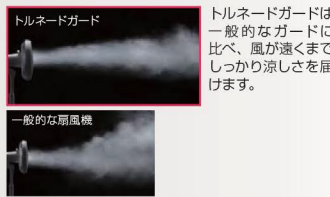

トルネードガードは一般的なガードに比べ、風が遠くまでしっかり涼しさを届けます。