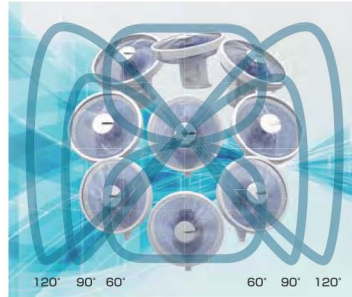

リモコン収納
本体収納でスッキリ!

カラー WH (ホワイト)
型番 W36×D40×H78(98)cm 重量 4.7kg

YT-D3412TFR

上向き 90° 手動角度調節
お部屋の上に溜まった空気を循環できます。サーキュレーターとしても使えて年中活躍。

8段階の風量調節
超微風から強風まで好みに近い風を選べます。

ツイストウイング
ワイドで優しい風を作る新型の7枚羽根を採用、広範囲に風が広がります。

ポリウムスイッチ
風量切替がスムーズにできます。

カラー WH (ホワイト)
型番 W36×D36×H70.5(89)cm 重量 3.6kg

人気商品

- 超微風
- フルリモコン
- 風量8段階
- 切タイマー 8
- 入タイマー 8
- 切り忘れ防止 8段階自動OFF
- リズム風
- おやすみ風
- コンパクト収納