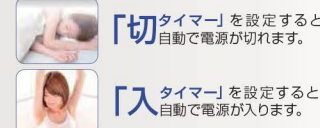

① BK (ブラック)  
品番 4979966483188  
サイズ W36×D36×H85(82)cm □ 3.2kg

② S (シルバー)

③ CG (シャン/ラゴール)

あぶない! 子どもがガードにさわった! さわると**Stop!!** タッチセンサー

① 運転中にガードをさわると安全装置が働いて運転を停止します。  
② 停止後、5秒経過すると再スタートします。  
※離れた状態が10秒以上続くとき完全停止します。

切タイマー・入タイマー 同時に使って快眠!

エアコンと上手に組み合わせて使えば、夜は部屋を冷やし過ぎず快適に過ごせ、朝もすがすがしく起床。しかも省エネ!

ご使用例 エアコンと併用し、扇風機のタイマー設定を4時間後に切タイマー、2時間後に入タイマーを設定したとき。

YT-3601TFRS  
ソファで風が遮られない  
ハイタイプ  
最大108cmまで伸び、テーブルや椅子の上を風が通ります。

**さわるとSTOP!!**