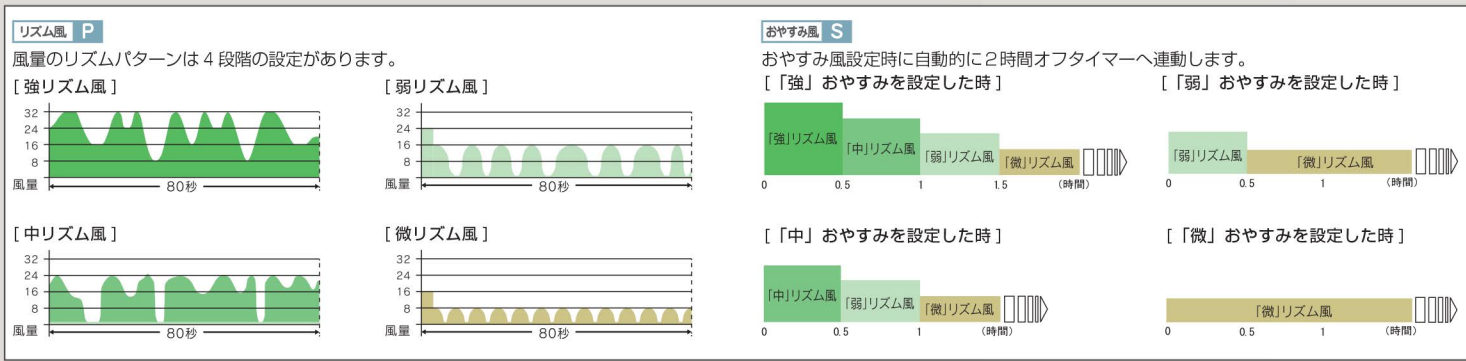

【対応機種】YT-D3407TFRS、YTW-D361TR