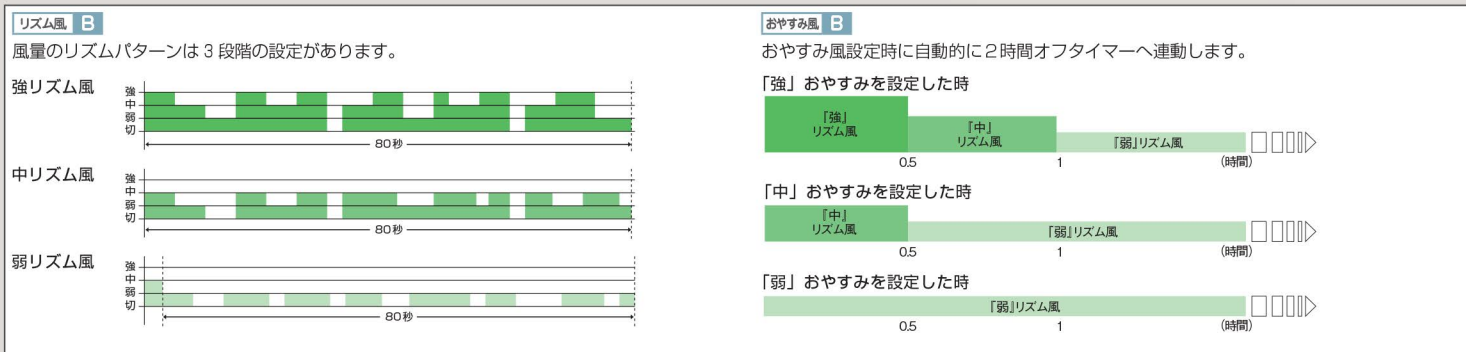

【対応機種】YT-3308TRI、YT-3206TRS、YT-3310TRM、YT-3300TFR、YT-3226TR、YT-3212TR、YT-303TR、YT-3208TR、YT-3205TR、YT-779TR、YT-402TR(リズムのみ)、YT-3524TR、YAC-760TR