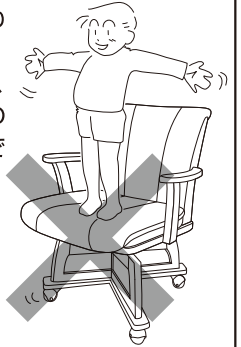

ワッシャ 4個

六角レンチ 1本

● イラストと実際の商品は多少異なる場合があります。

組み立て方

脚の回転金具を座板に取り付けてください

下図のように座を裏返して置いてください。布やカーペットのある場所で行い、商品や床、壁、既存の家具などにキズが付かないようご注意ください。
その上に脚を置き、回転金具の穴と座の取り付け穴を合わせてください。
脚を回転させながら座板の取り付け穴が見える位置で、1ヶ所ずつ順番にワッシャとスプリングワッシャとボルトを取り付けてください。

※ボルトにゆるみがあると回転金具がはずれることがありますので、ご注意ください。

●イラストと実際の商品は多少異なる場合があります。

注意

回転金具はスチールでできております。金具の角でケガの無いよう、指を挟まないよう注意して取り扱いください。

ご使用上の注意

肘や背もたれの部分に乗ったり腰かけたりしないでください。
転倒やケガをしたり、商品の破損や変形の原因となりますのでご注意ください。

椅子の上にとったり、跳びはねたり、不安定な姿勢で腰掛けたりしないでください。
転倒やケガをしたり、商品の破損や変形の原因となりますのでご注意ください。

座った状態で椅子を傾けないでください。
安定が悪くなって、転倒やケガをしたり、商品の破損や変形の原因となりますのでご注意ください。

座る目的以外の使用はしないでください。
安定が悪くなって、転倒やケガをしたり、商品の破損や変形の原因となりますのでご注意ください。

幼児一人では使用させないでください。
転倒やケガをしたり、商品の破損や変形の原因となりますのでご注意ください。

電源スイッチを入れたこたつの中に、椅子を押し込んだまま放置しないでください。変色したり、火災の恐れがあります。