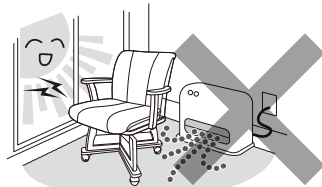

⚠️ ご使用上の注意

座面の上には長時間物を置かないでください。座面の変色、変形の原因になります。熱いものや水に濡れたもの、底のザラついたものを置かないでください。変色やキズ、カビ、サビなどの原因になります。

直射日光の当たる場所や暖房器具の近くで高温になる場所、湿度の高い場所などでは使用しないでください。火災や商品の変形、変色など家具を著しく傷める原因になります。

座面がフローリングや畳などの場合は、敷物を敷いてから設置してください。床面のキズの防止になります。

床面の平らな場所に水平になるように置いてください。転倒やケガの原因になります。また商品の変形の原因にもなります。

お手入れの方法

- ・ボルト・ネジ類は取り付けが確かかどうか、定期的に点検して下さい。
- ・毎日のお手入れは、やわらかい乾いた布で軽く拭いてください。
- ・万一、汚れた時は中性洗剤を3～5%程度にぬるま湯で薄め、やわらかい布をひたし、よく絞って表面を拭き取ってください。そのあと水でひたした布で洗剤液を拭き取り、やわらかい乾いた布で軽く拭いた後、自然乾燥させてください。
- ・虫害を発見した場合は、ただちに殺虫や防虫をしてください。放置すると虫害が拡大する恐れがあります。