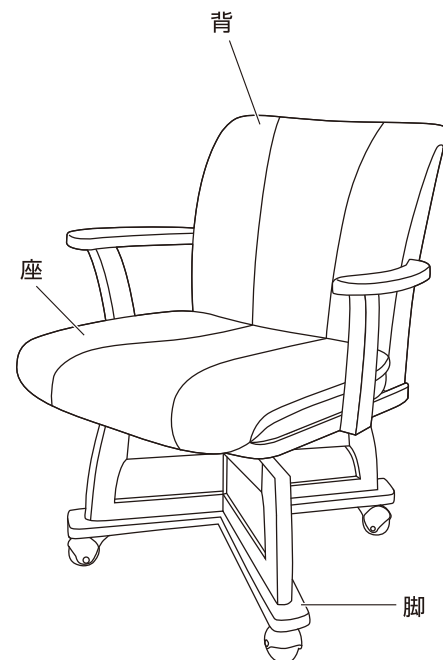

組み立て完成図と組み立て部品

座 1台

脚 1台

ボルト 4本(M6×25)

スプリングワッシャ 4個

ワッシャ 4個

六角レンチ 1本

● イラストと実際の商品は多少異なる場合があります。