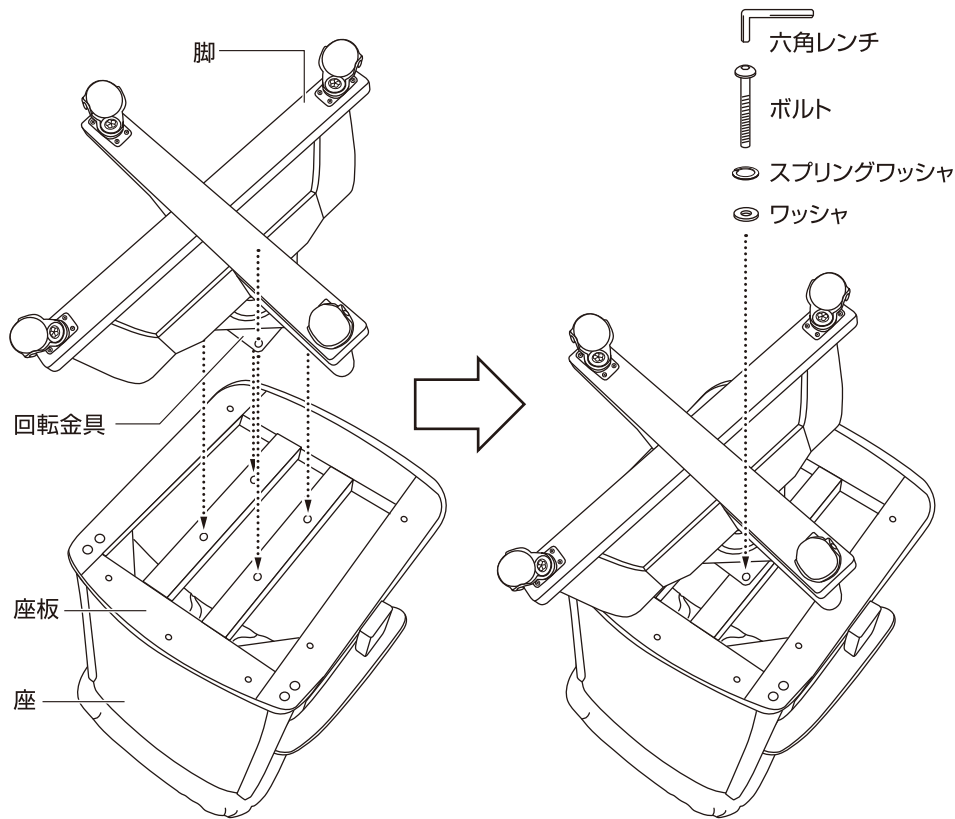

組み立て方

脚の回転金具を座板に取り付けてください

下図のように座を裏返して置いてください。布やカーペットのある場所で行い、商品や床、壁、既存の家具などにキズが付かないようご注意ください。
その上に脚を置き、回転金具の穴と座の取り付け穴を合わせてください。
脚を回転させながら座板の取り付け穴が見える位置で、1ヶ所ずつ順番にワッシャとスプリングワッシャとボルトを取り付けてください。

※ボルトにゆるみがあると回転金具がはずれることがありますので、ご注意ください。

●イラストと実際の商品は多少異なる場合があります。

注意

回転金具はスチールでできております。金具の角でケガの無いよう、指を挟まないよう注意して取り扱いください。