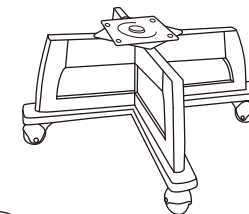

肘付回転キャスターチェア PWX-AK570(NA) / PWX-AK570(DB)

取扱説明書

このたびは本製品をお買い上げいただき、まことにありがとうございました。ご使用前にこの取扱説明書をよくお読みの上、正しくご使用ください。なお、この取扱説明書はいつでも見る事ができるように、大切に保存してください。

組み立て完成図と組み立て部品

座 1台

脚 1台

ボルト 4本(M6×25)

スプリングワッシャ 4個

ワッシャ 4個

六角レンチ 1本

● イラストと実際の商品は多少異なる場合があります。

組み立て方

脚の回転金具を座板に取り付けてください

下図のように座を裏返して置いてください。布やカーペットのある場所で行い、商品や床、壁、既存の家具などにキズが付かないようご注意ください。
その上に脚を置き、回転金具の穴と座の取り付け穴を合わせてください。
脚を回転させながら座板の取り付け穴が見える位置で、1ヶ所ずつ順番にワッシャとスプリングワッシャとボルトを取り付けてください。